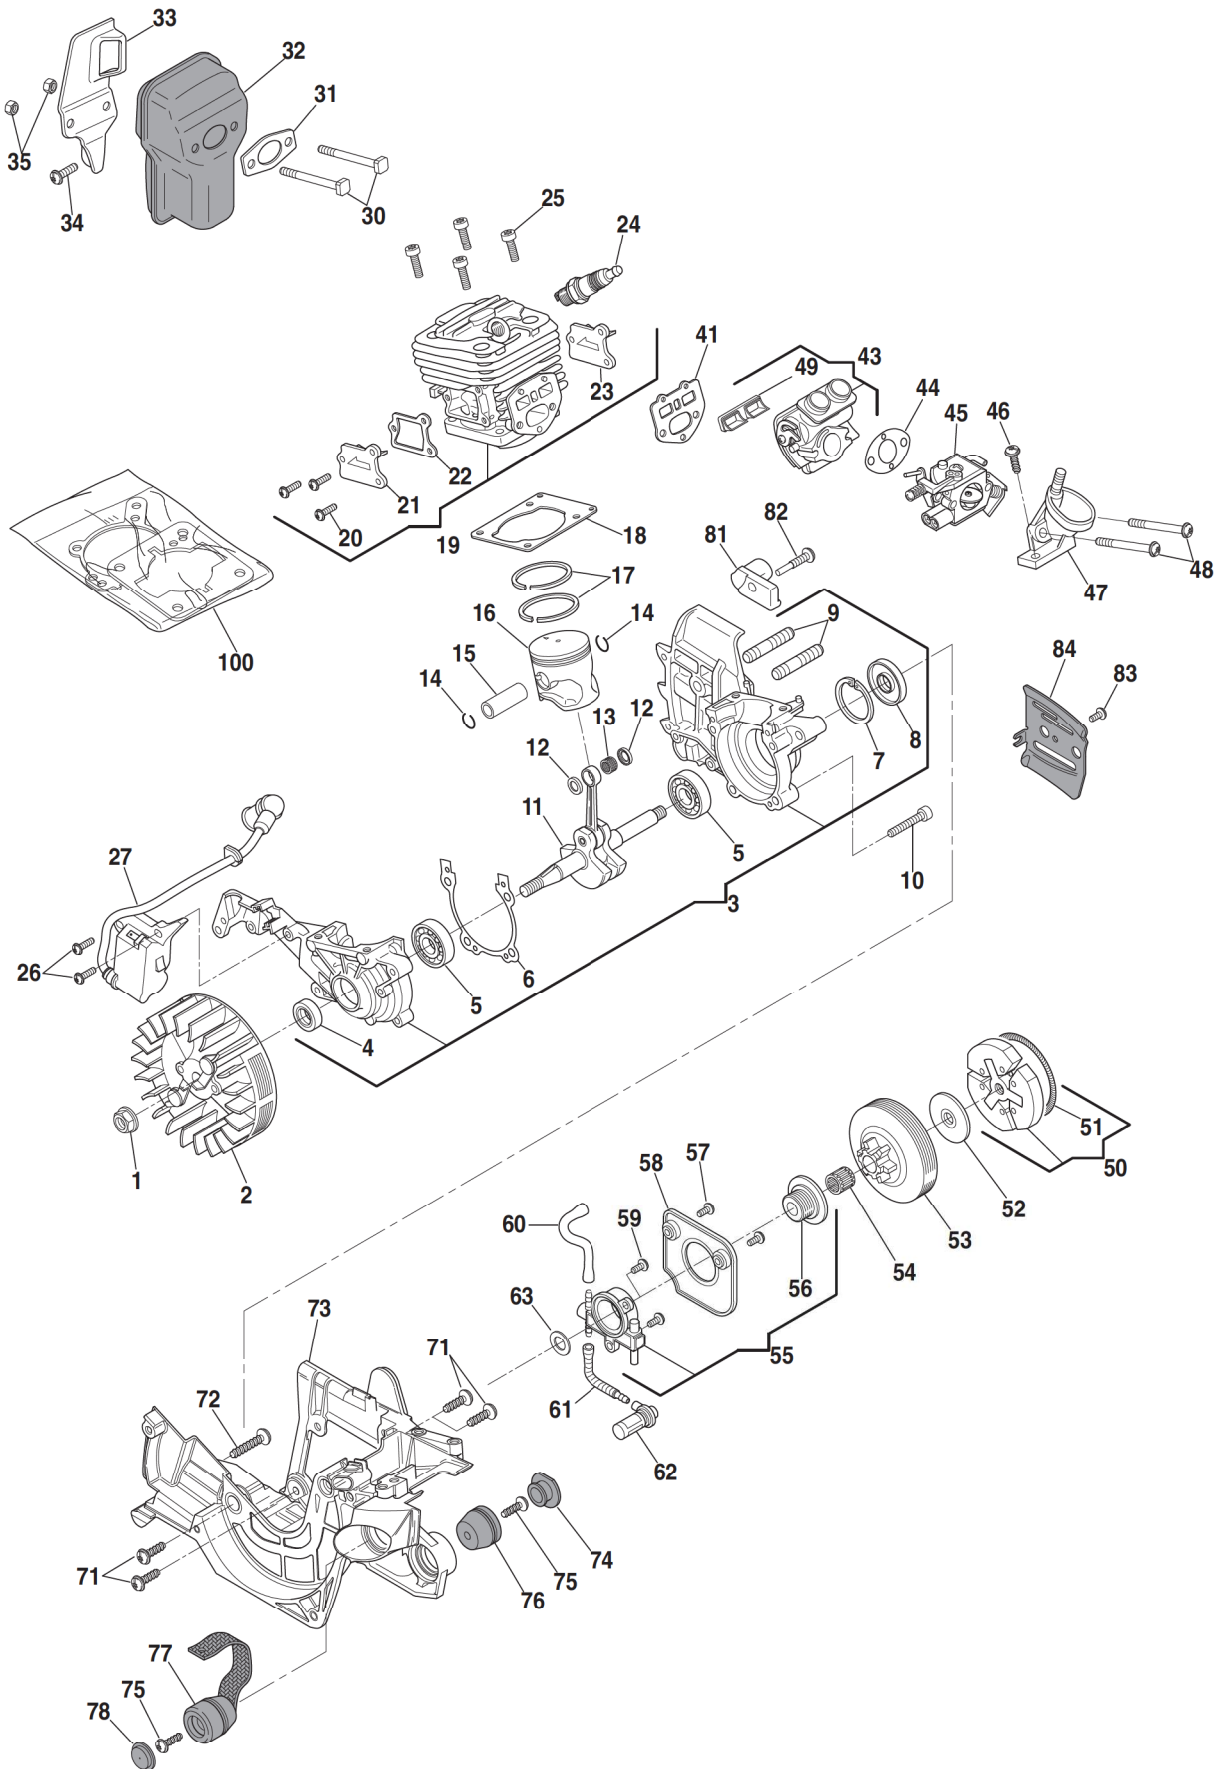

P
402

2008
253.0
1 / 3