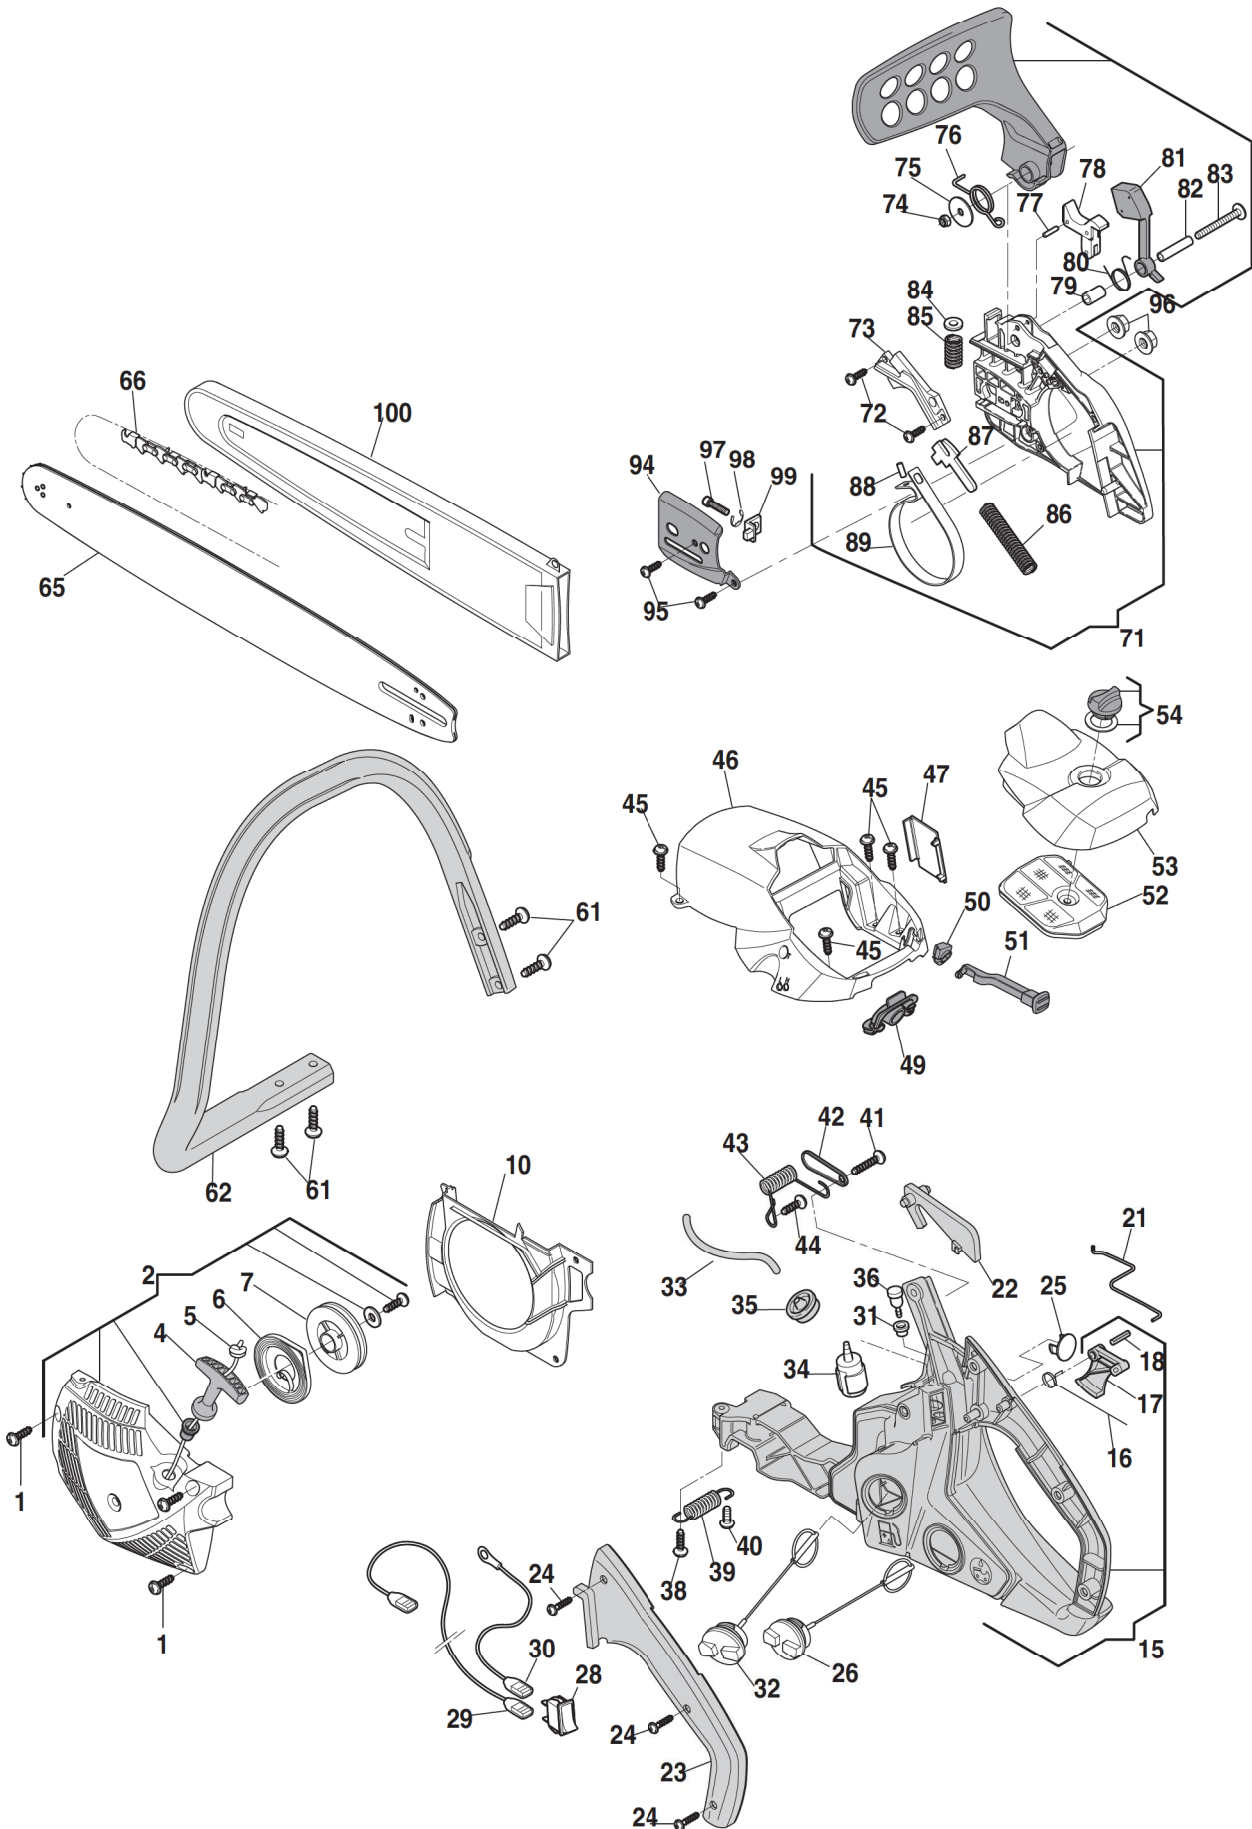

P
402

2008
254.0
1 / 3

POS.	CODE	Q.TY	DESCRIZIONE	DESCRIPTION	DESCRIPTION	BESCHREIBUNG	REMARKS
1	123878024/0	3	VITE	SCREW	VIS	SCHRAUBE	
2	383058018/0	1	ASS. AVVIATORE GIALLO	STARTER ASSY YELLOW	DÉMARREUR JAUNE	SET STARTER GELB	
-	383058019/0	1	ASS. AVVIATORE ROSSO	STARTER ASSY RED	DÉMARREUR ROUGE	SET STARTER ROT	
-	383058020/0	1	ASS. AVVIATORE ARAN- CIONE	STARTER ASSY ORANGE	DÉMARREUR ORANGE	SET STARTER ORANGE	
3	323044211/0	1	GOMMINO PASSACAVO	GROMMET	CAOUTCHOUC PASSE- CÂBLE	LIPPKLAMPE	
4	3750067	1	IMPUGNATURA AVVIA- MENTO	STARTER HANDLE	POIGNÉE DÉMARRAGE	GRIFF STARTER	
5	123234002/0	1	FUNE AVVIAMENTO	STARTER CORD	CÂBLE DÉMARRAGE	SEIL STARTER	
6	123430577/0	1	MOLLA AVVIAMENTO	STARTER SPRING	RESSORT DÉMARRAGE	FEDER STARTER	
7	323604003/0	1	PULEGGIA AVVIAMENTO	STARTER PULLEY	POULIE DÉMARRAGE	RIEMENSCHLEIBE STAR- TER	
8	3613420	1	RONDELLA	WASHER	RONDELLE	UNTERLEGSCHLEIBE	
9	123878024/0	1	VITE	SCREW	VIS	SCHRAUBE	
10	323107503/0	1	CONVOGLIATORE ARIA	AIR CONVEYOR	CONVOYEUR AIR	LUFTSAMMELLEITUNG	
15	383300015/0	1	ASS. IMPUGNATURA	HANDLE ASSY	ENS. POIGNÉE	SATZ GELBER	
16	123430567/0	1	MOLLA LEVA ACCELE- RATORE	SPRING	RESSORT	FEDER GASHEBEL	
17	323315063/0	1	LEVA ACCELERATORE	THROTTLE LEVER	LEVIER ACCÉLÉRATEUR	GASHEBEL	
21	123835001/0	1	TIRANTE ACCELE- TORE	THROTTLE ROD	TIGE ACCÉLÉRATEUR	SPANNSTIFT GASHEBEL	
22	323315064/0	1	LEVA SICUREZZA	SAFETY LEVER	LEVIER DE SÉCURITÉ	SICHERHEITSHABEL	
23	323109520/0	1	PARTE SUPERIORE IMPUGNATURA	HANDLE, UPPER PART	POIGNÉE, PARTIE SUPE- RIEURE	GRIFF, OBERTEIL	
24	123878025/0	1	VITE	SCREW	VIS	SCHRAUBE	
25	323790009/0	1	TAPPO	CAP	BOUCHON	STOPFEN	
26	383790003/0	1	TAPPO OLIO	CAP OIL TANK	BOUCHON D'HUILE	ÖLDECKEL	
28	3210970	1	INTERRUTTORE STOP	SWITCH	INTERRUPTEUR D'AR- RÊT	STOP-SCHALTER	
29	123065018/0	1	CAVO DI STOP	STOP WIRE	CÂBLE ARRÊT	KABELSPERRE	
30	123065017/0	1	CAVO MASSA	EARTH CABLE	CÂBLE MASSE	ERDUNGSKABEL	
31	323275013/0	1	GOMMINO	GROMMET	CAOUTCHOUC	GUMMI	
32	383790002/0	1	ASS. TAPPO MIX	FUEL TANK-CAP ASS.Y	BOUCHON MÉLANGE	SET DECKEL TREIBSTOFF	
33	323867003/0	1	TUBO PESCANTE MIX	FUEL LINE	TUYAU PLONGEUR MÉLANGE	TREIBSTOFF-ZUFUHRLEI- TUNG	
34	183520000/0	1	ASS. PESCANTE MI- SCELA	INTAKE FILTER ASSY	PLONGEUR MÉLANGE	TREIFSTOFFLEITUNG	
35	323275011/0	1	GOMMINO PASSATUBI	GROMMET	RONDELLE CAOU- TCHOUC	GUMMIRINGE	
36	183875001/0	1	ASS. VALVOLA SFIATO	BREATHER VALVE ASS.Y	VANNE ÉVENT	SET LÜFTUNGSVENTIL	
38	123878024/0	1	VITE	SCREW	VIS	SCHRAUBE	
39	123430568/0	1	MOLLA	SPRING	RESSORT	FEDER	
40	123878022/0	1	VITE	SCREW	VIS	SCHRAUBE	
41	123878024/0	1	VITE	SCREW	VIS	SCHRAUBE	
42	323208402/0	1	PIASTRINA	PLATE	PLAQUE	HALTEBLECH	
43	123430569/0	1	MOLLA	SPRING	RESSORT	FEDER	
45	123878024/0	4	VITE	SCREW	VIS	SCHRAUBE	
46	323087005/1	1	COPRICILINDRO GIALLO	CYLINDER COVER YELLOW	COUVRE-CYLINDRE JAUNE	ZYLINDERABD. GELB	
-	323087006/1	1	COPRICILINDRO ROSSO	CYLINDER COVER RED	COUVRE-CYLINDRE ROUGE	ZYLINDERABD. ROT	
-	323087007/1	1	COPRICILINDRO ARAN- CIONE	CYLINDER COVER ORANGE	COUVRE-CYLINDRE ORANGE	ZYLINDERABD. ORANGE	
47	323653500/0	1	TAPPO	CAP	BOUCHON	STOPFEN	
49	323796006/0	1	GOMMINO	GROMMET	CAOUTCHOUC	GUMMI	
50	323796007/0	1	GOMMINO LEVA ARIA	GROMMET	CAOUTCHOUC LEVIER AIR	GUMMI CHOCKERHEBEL	
51	323315065/0	1	LEVA ARIA	CHOKER LEVER	LEVIER AIR	CHOKERHEBEL